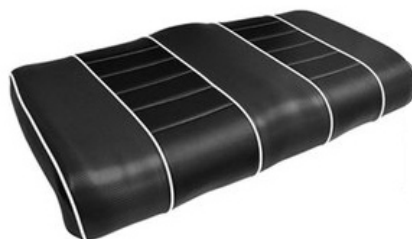

p/n: YG27-ST-SIL-ASM

p/n: YG27-ST-BLK-ASM

Ea, Custom Sewn Vinyl Bottom Cushion: 1tone

patterns & colors in [Appendix A](#)

Ea, Custom Sewn Vinyl Bottom Cushion: 2tone, CntrStrp or SStrp

patterns & colors in [Appendix A](#)